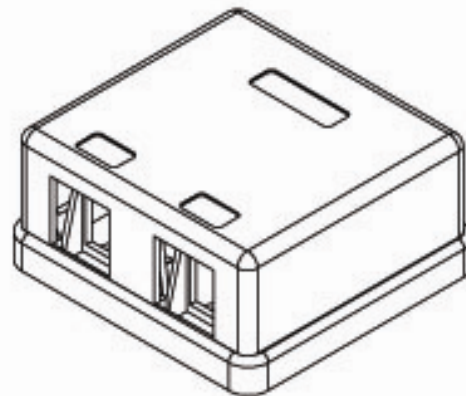

Unload Keystone Box - 2 Port

Dimensions : m/m

Materials:

Plastic Case : Fireproof ABS UL-94V0

NSB-5220 & NSB-5221