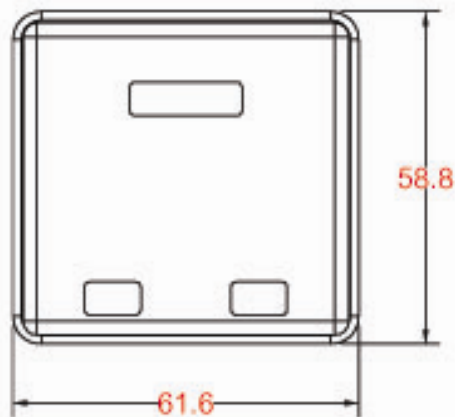

Unload Keystone Box - 2 Port

Dimensions : m/m

Materials:

Plastic Case : Fireproof ABS UL-94V0

NSB-5220 & NSB-5221