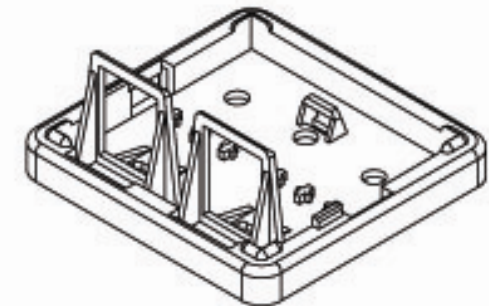

Unload Keystone Box - 2 Port

Dimensions : m/m

Materials:

Plastic Case : Fireproof ABS UL-94V0

NSB-5220 & NSB-5221