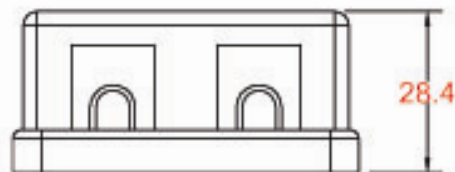

Unload Keystone Box - 2 Port

Dimensions : m/m

Materials:

Plastic Case : Fireproof ABS UL-94V0

NSB-5220 & NSB-5221