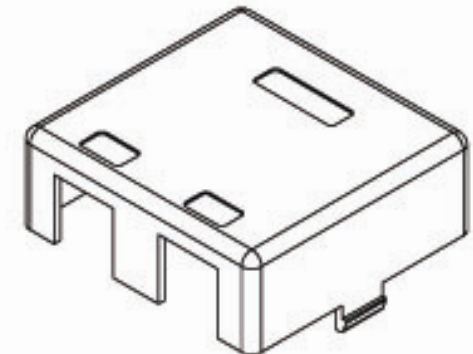

Unload Keystone Box - 2 Port

Dimensions : m/m

Materials:

Plastic Case : Fireproof ABS UL-94V0

NSB-5220 & NSB-5221